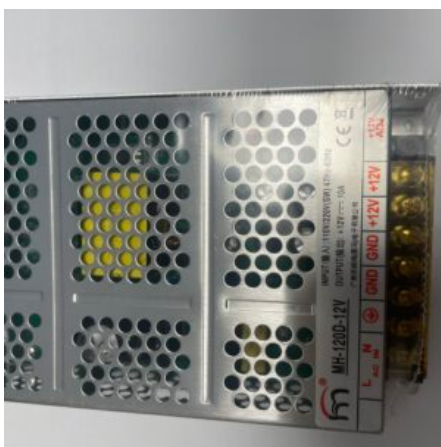

ALIMENTATORE PER MAGIC KEY

SKU: N / A

[SCOPRI IL PRODOTTO](#)

Prezzo: 50,00€ Iva Incl.

Dimensioni

30 × 30 × 20 cm