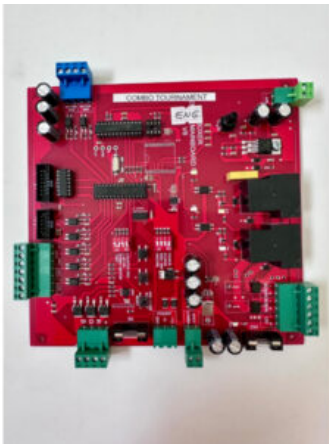

SKU: N / A

[SCOPRI IL PRODOTTO](#)

Prezzo: 245,00€ Iva Incl.

PARA COLPI CON CHIUSURA RAPIDA A VELCRO

SKU: N / A

[SCOPRI IL PRODOTTO](#)

Prezzo: 43,00€ Iva Incl.

SCHEDA COMANDO BOXER COMBO SG GAMES