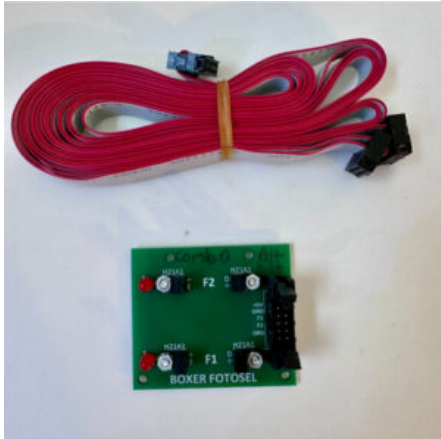

SCHEMA VG GAMES SHOOTER

SKU: 0246

[SCOPRI IL PRODOTTO](#)

Prezzo: 305,00€ Iva Incl.

Peso

2 kg

Dimensioni

25 x 25 x 10 cm