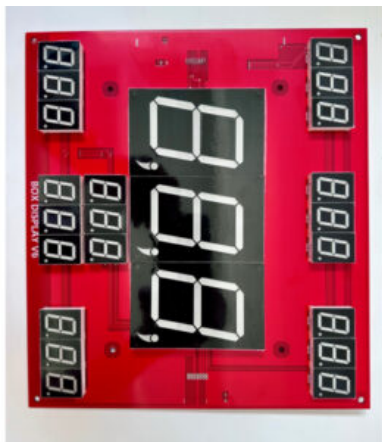

Peso

6 kg

Dimensioni

15 x 10 x 10 cm

SCHEDA COMANDO BOXER COMBO SG GAMES

SKU: N / A

[SCOPRI IL PRODOTTO](#)

Prezzo: 600,00€ Iva Incl.