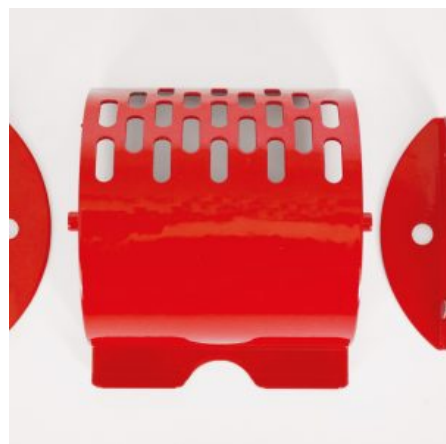

[SCOPRI IL PRODOTTO](#)

Prezzo: 55,00€ Iva Incl.

Peso

1 kg

Dimensioni

15 x 15 x 20 cm

GIROLONE IN METALLO 3L CHUPA KIT COMPLETO

SKU: 0074