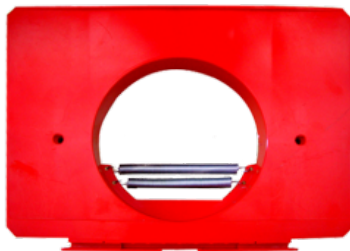

Prezzo: 8,00€ Iva Incl.

Peso

1 kg

Dimensioni

40 × 40 × 25 cm

CONVOGLIATORE PER PALLA DA 65 MM

SKU: 0037

[SCOPRI IL PRODOTTO](#)