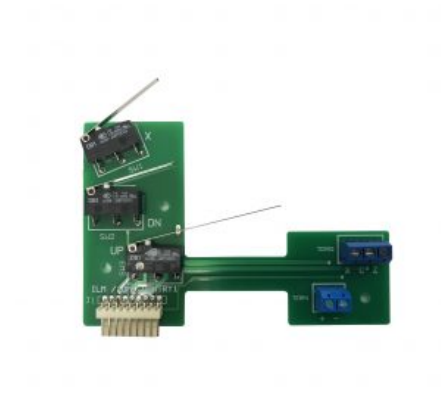

SKU: N / A

[SCOPRI IL PRODOTTO](#)

Prezzo: 330,00€ Iva Incl.

Dimensioni

30 x 30 x 15 cm

SCHEDEINO CON MICRO PER PINZA 3L CANDY

SKU: 0247

[SCOPRI IL PRODOTTO](#)