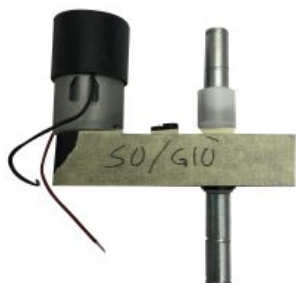

MOTORE SU/GIU' PINZA PER GRU 3L CANDY

SKU: 0168

[SCOPRI IL PRODOTTO](#)

Prezzo: 29,00€ Iva Incl.

Peso

12 kg

Dimensioni

20 × 30 × 25 cm