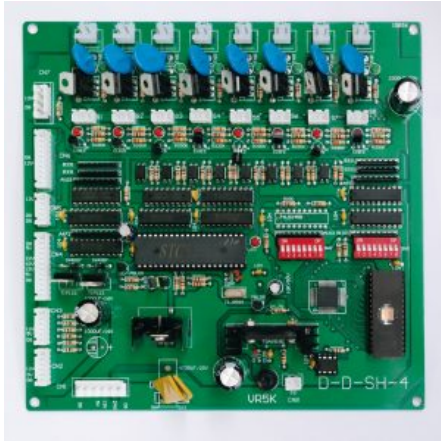

SCHEDA CRAZY FROG

SKU: 0242

[SCOPRI IL PRODOTTO](#)

Prezzo: 305,00€ Iva Incl.

Peso

1 kg

Dimensioni

25 × 25 × 10 cm