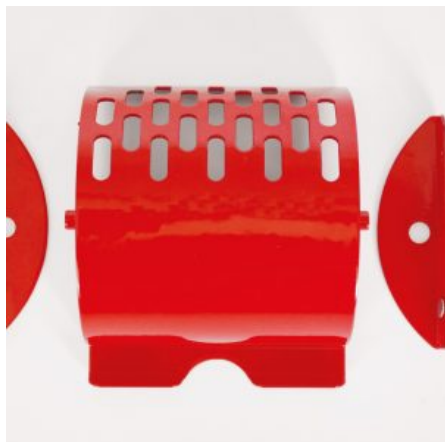

GIROLINO IN METALLO Ø65 KIT COMPLETO

SKU: 0076

[SCOPRI IL PRODOTTO](#)

Prezzo: 25,00€ Iva Incl.

Peso

8 kg

Dimensioni

15 × 15 × 15 cm