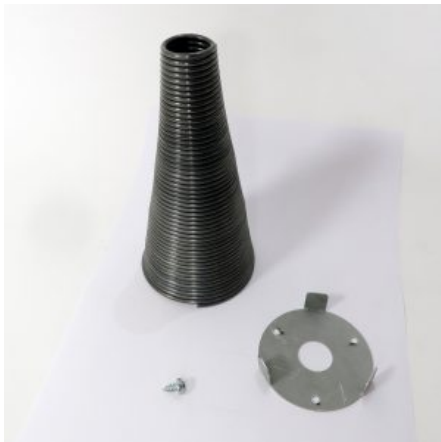

[SCOPRI IL PRODOTTO](#)

Prezzo: 29,00€ Iva Incl.

Peso

0.5 kg

Dimensioni

20 × 14 × 10 cm

MOLLA GIROLINO KIT 10 PEZZI

SKU: 0158