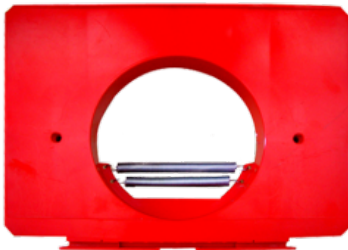

CONVOGLIATORE PER PALLA DA 65 MM

SKU: 0037

[SCOPRI IL PRODOTTO](#)

Prezzo: 26,00€ Iva Incl.

Peso

Dimensioni

8 kg

25 × 20 × 20 cm