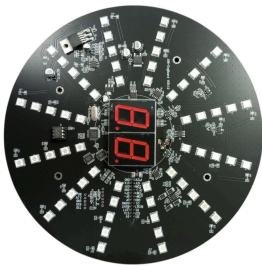

6,5 × 6,5 × 0,5 cm

MOLLA PIANO GIOCO CHUPA'S WHEEL

SKU: 367

[SCOPRI IL PRODOTTO](#)

Prezzo: €5,00 + iva

Peso

Dimensioni

0,1 kg

29 × 1 × 1 cm

RUOTA LUMINOSA CHUPA'S WHEEL

SKU: 403-4

[SCOPRI IL PRODOTTO](#)

Prezzo: €180,00 + iva

Peso

Dimensioni

0,3 kg