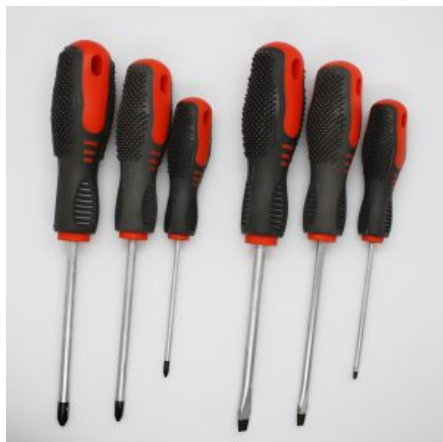

Prezzo: 8,00€ Iva Incl.

Peso

3 kg

Dimensioni

12 × 12 × 5 cm

FERRAMENTA

CACCIAVITE SET 6 PEZZI

SKU: N / A