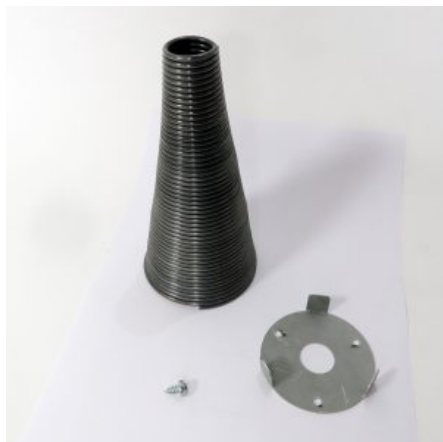

MOLLA CONICA PER ROTORI DIAMETRO 90/100 MM

SKU: N / A

[SCOPRI IL PRODOTTO](#)

Prezzo: 29,00€ Iva Incl.

Peso

0.5 kg

Dimensioni

20 × 14 × 10 cm