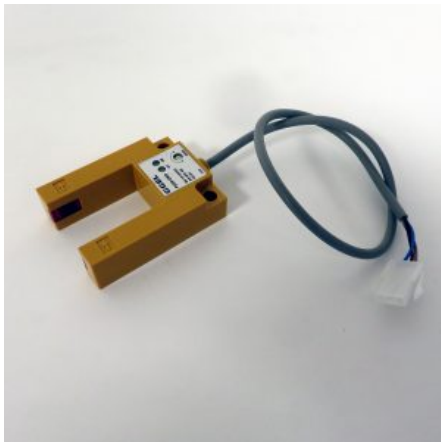

SCHEDA FROG FRENZY

SKU: 0242

[SCOPRI IL PRODOTTO](#)

Prezzo: 305,00€ Iva Incl.

Peso

1 kg

Dimensioni

25 × 25 × 10 cm