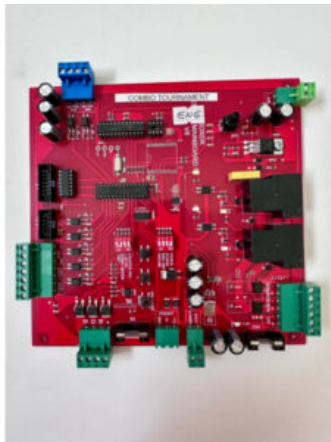

15 × 10 × 10 cm

SCHEDA COMANDO BOXER COMBO SG GAMES

SKU: N / A

[SCOPRI IL PRODOTTO](#)

Prezzo: 600,00€ Iva Incl.

SCHEMA DISPLAY BOXER SG GAMES

SKU: N / A

[SCOPRI IL PRODOTTO](#)