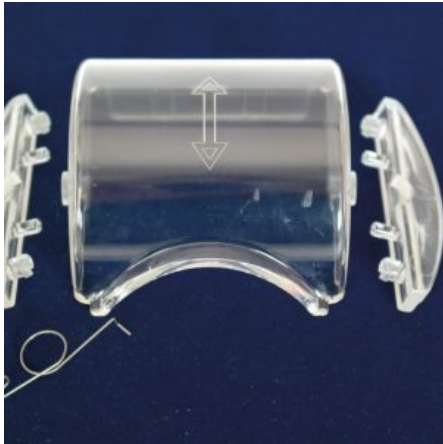

GIROLINO IN PLASTICA KIT COMPLETO

SKU: 0077

[SCOPRI IL PRODOTTO](#)

Prezzo: 6,00€ Iva Incl.

Peso

2 kg

Dimensioni

10 × 10 × 15 cm

KIT CONTATORE MECCANICO

SKU: 0116

[SCOPRI IL PRODOTTO](#)

Prezzo: 18,00€ Iva Incl.

Peso

30 kg

Dimensioni

10 × 10 × 5 cm