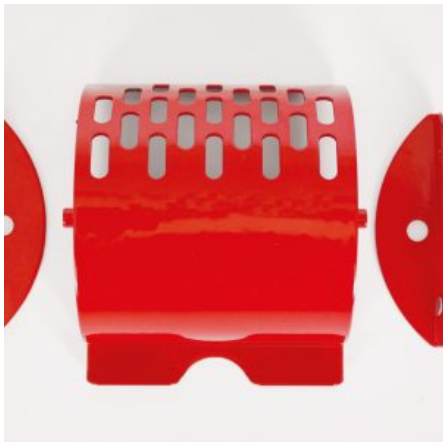

SKU: 0075

[SCOPRI IL PRODOTTO](#)

Prezzo: 40,00€ Iva Incl.

Peso

11 kg

Dimensioni

20 × 20 × 20 cm

GIROLINO IN METALLO Ø65 KIT COMPLETO