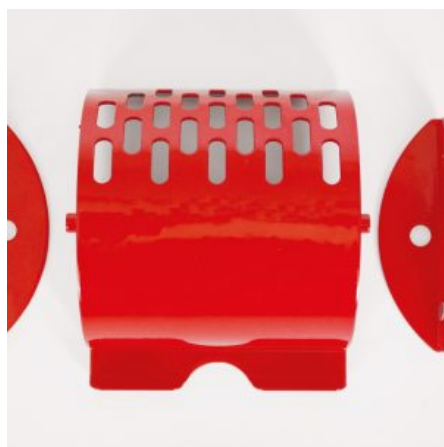

GIROLONE IN METALLO 3L CHUPA KIT COMPLETO

SKU: 0074

[SCOPRI IL PRODOTTO](#)

Prezzo: 36,00€ Iva Incl.

Peso

8 kg

Dimensioni

15 × 15 × 15 cm