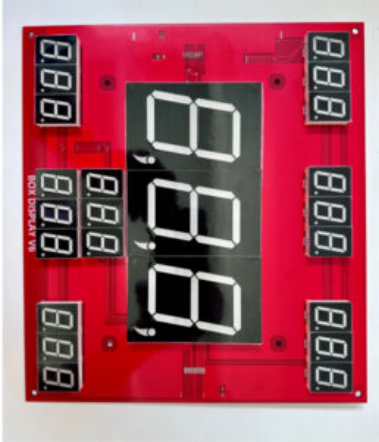

15 × 10 × 10 cm

SCHEDA COMANDO BOXER COMBO SG GAMES

SKU: N / A

[SCOPRI IL PRODOTTO](#)

Prezzo: 600,00€ Iva Incl.

SCHEMA DISPLAY BOXER SG GAMES

SKU: N / A

[SCOPRI IL PRODOTTO](#)