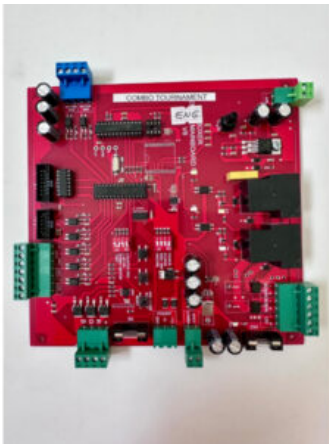

SKU: N / A

[SCOPRI IL PRODOTTO](#)

Prezzo: 43,00€ Iva Incl.

SCHEDA COMANDO BOXER COMBO SG GAMES

SKU: N / A

[SCOPRI IL PRODOTTO](#)

Prezzo: 600,00€ Iva Incl.

SCHEMA DISPLAY BOXER SG GAMES