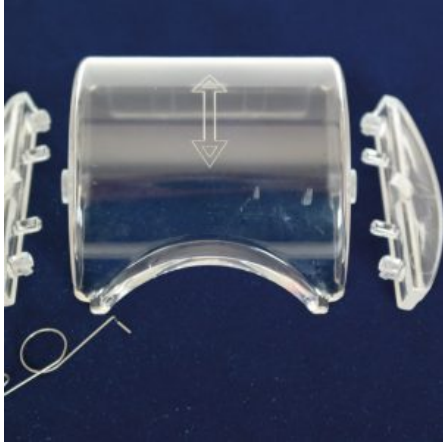

SKU: 0076

[SCOPRI IL PRODOTTO](#)

Prezzo: 24,40€ Iva Incl.

Peso

8 kg

Dimensioni

15 × 15 × 15 cm

GIROLINO IN PLASTICA KIT COMPLETO