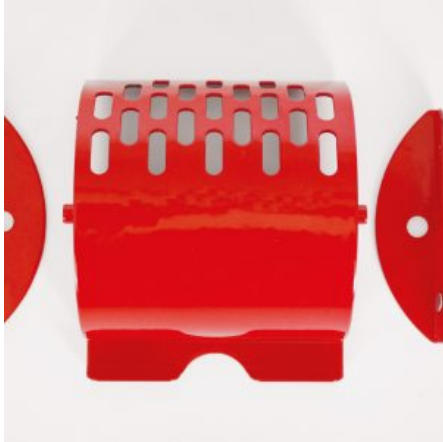

SKU: 0070

[SCOPRI IL PRODOTTO](#)

Prezzo: 44,00€ Iva Incl.

Peso

1 kg

Dimensioni

15 × 15 × 20 cm

GIROLONE IN METALLO 3L CHUPA KIT COMPLETO