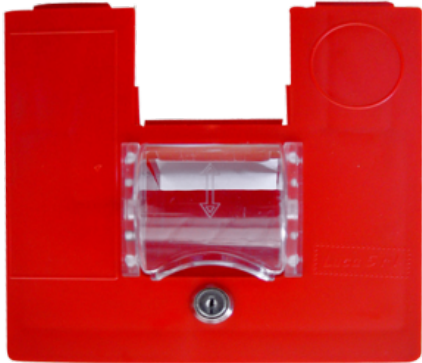

PORTA Ø65 COMPLETA DI GIROLINO IN PLASTICA

SKU: 0203

[SCOPRI IL PRODOTTO](#)

Prezzo: 38,00€ Iva Incl.

Peso

Dimensioni

12 kg

30 x 30 x 20 cm