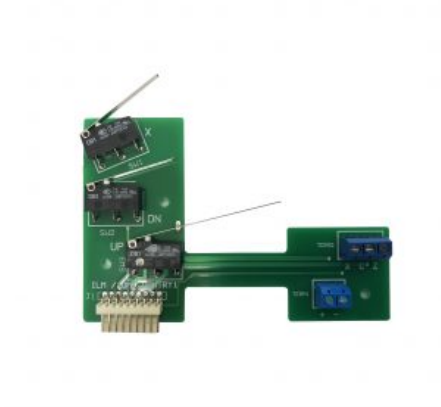

SCHEDA 3L CANDY II

SKU: N / A

[SCOPRI IL PRODOTTO](#)

Prezzo: 330,00€ Iva Incl.

Dimensioni

30 x 30 x 15 cm

SCHEDEINO CON MICRO PER PINZA 3L CANDY

SKU: 0247