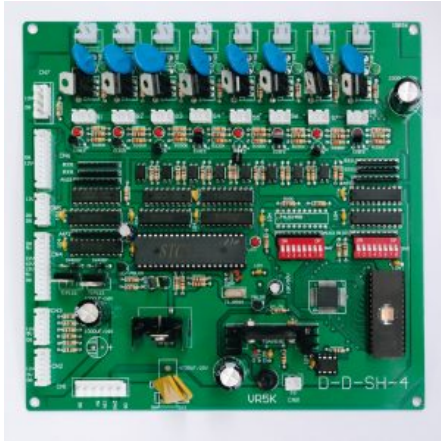

PROCESSORE MEMORIA FROG

SKU: 0209

[SCOPRI IL PRODOTTO](#)

Prezzo: 18,00€ Iva Incl.

Peso

1 kg

Dimensioni

10 × 5 × 5 cm