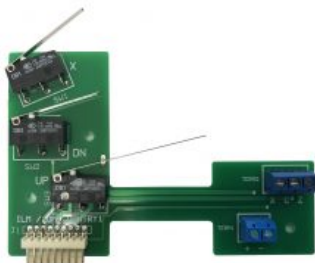

SCHEMINO CON MICRO PER PINZA 3L CANDY

SKU: 0247

[SCOPRI IL PRODOTTO](#)

Prezzo: 45,00€ Iva Incl.

Peso

5 kg

Dimensioni

20 × 15 × 15 cm