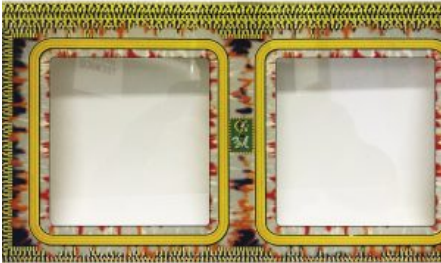

PLEXIGLASS DISTRIBUTORE DAYTONA

SKU: N / A

[SCOPRI IL PRODOTTO](#)

Prezzo: 26,00€ Iva Incl.

Peso

2 kg

Dimensioni

41.6 × 20.3 × 4 cm