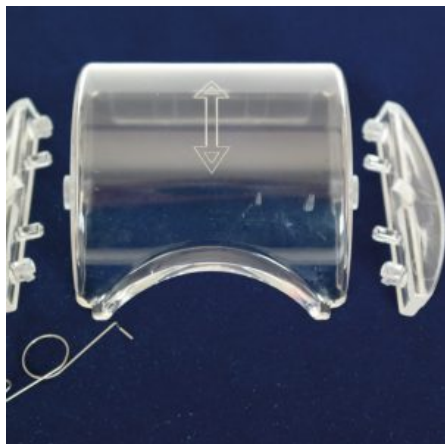

[SCOPRI IL PRODOTTO](#)

Prezzo: 25,00€ Iva Incl.

Peso

8 kg

Dimensioni

15 x 15 x 15 cm

GIROLINO IN PLASTICA KIT COMPLETO

SKU: 0077