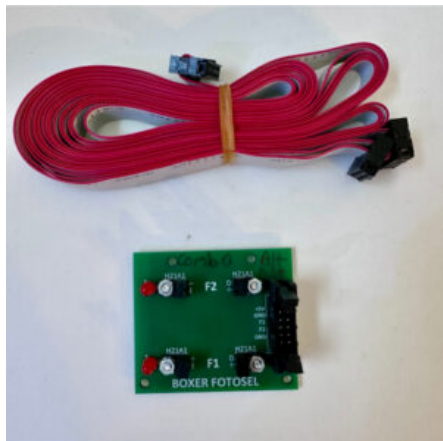

SCHEMA VG GAMES SHOOTER

SKU: 0246

[SCOPRI IL PRODOTTO](#)

Prezzo: 305,00€ Iva Incl.

Peso

2 kg

Dimensioni

25 x 25 x 10 cm

SCHEMINO COMPLETO DI CAVETTO

SKU: N / A

[SCOPRI IL PRODOTTO](#)

Prezzo: 80,00€ Iva Incl.