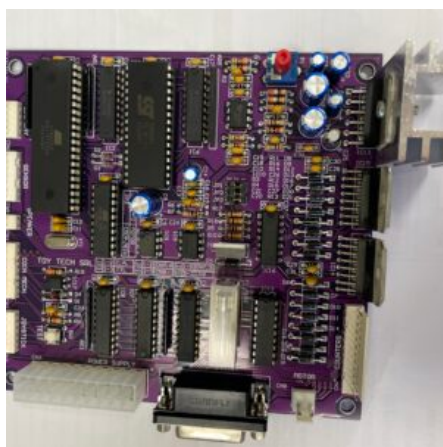

SCHEDA GRU 3L CANDY I PRIMA VERSIONE

SKU: 0236

[SCOPRI IL PRODOTTO](#)

Prezzo: 330,00€ Iva Incl.

Peso

1 kg

Dimensioni

25 × 25 × 10 cm