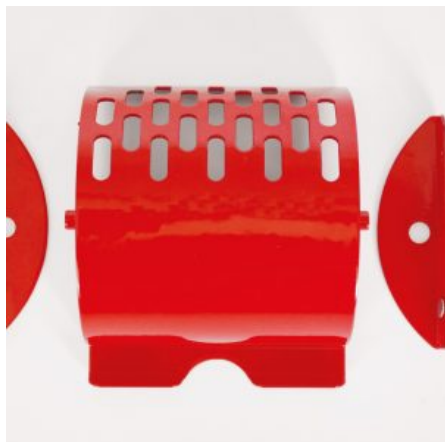

Prezzo: 16,00€ Iva Incl.

Peso

Dimensioni

35 kg

30 x 20 x 8 cm

GIROLINO

GIROLONE IN METALLO 3L CHUPA KIT COMPLETO

SKU: 0074