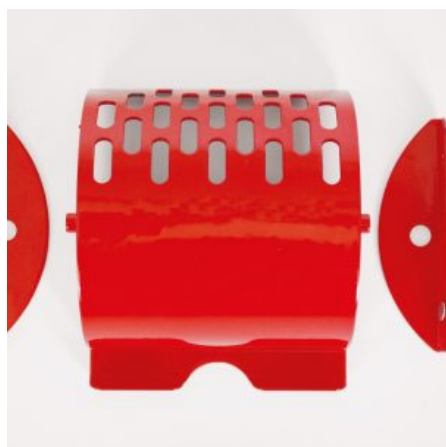

GIROLONE IN METALLO 3L CHUPA KIT COMPLETO

SKU: 0074

[SCOPRI IL PRODOTTO](#)

Prezzo: 36,00€ Iva Incl.

Peso

8 kg

Dimensioni

15 × 15 × 15 cm