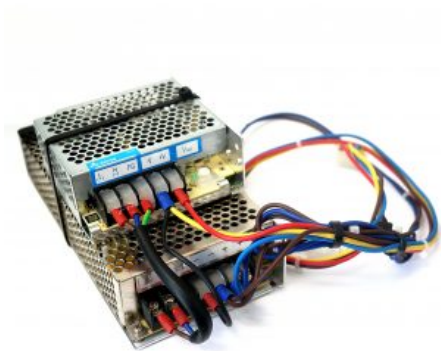

SKU: N / A

[SCOPRI IL PRODOTTO](#)

Prezzo: 50,00€ Iva Incl.

Dimensioni

30 × 30 × 20 cm

ALIMENTATORE PUGNOMETRO- BOXER KALKOMAT

SKU: 0010

[SCOPRI IL PRODOTTO](#)