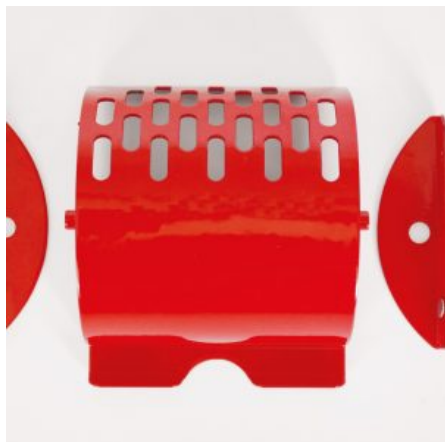

[SCOPRI IL PRODOTTO](#)

Prezzo: 8,00€ Iva Incl.

Peso

5 kg

Dimensioni

4 x 3 x 1 cm

SICUREZZA

GIROLONE IN METALLO 3L CHUPA KIT COMPLETO