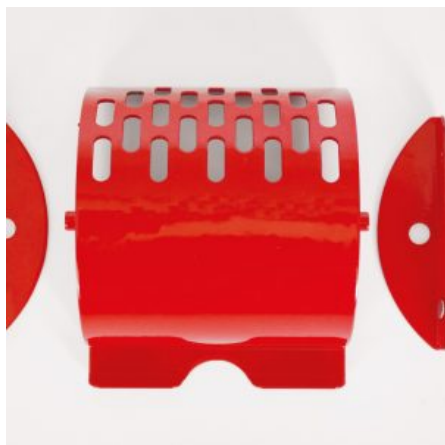

[SCOPRI IL PRODOTTO](#)

Prezzo: 40,00€ Iva Incl.

Peso

11 kg

Dimensioni

20 x 20 x 20 cm

GIROLINO IN METALLO Ø65 KIT COMPLETO

SKU: 0076