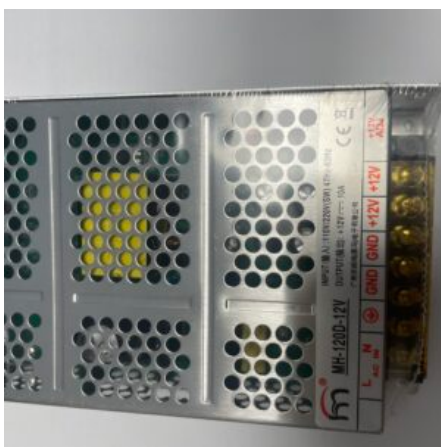

[SCOPRI IL PRODOTTO](#)

Prezzo: 120,00€ Iva Incl.

Peso

1 kg

Dimensioni

20 × 15 × 15 cm

ALIMENTATORE PER MAGIC KEY

SKU: N / A