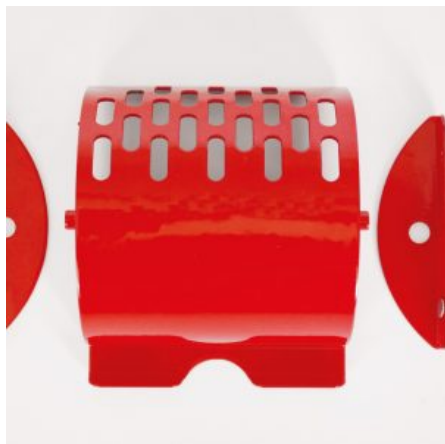

GIROLINO IN METALLO Ø65 KIT COMPLETO

SKU: 0076

[SCOPRI IL PRODOTTO](#)

Prezzo: 25,00€ Iva Incl.

Peso

8 kg

Dimensioni

15 × 15 × 15 cm