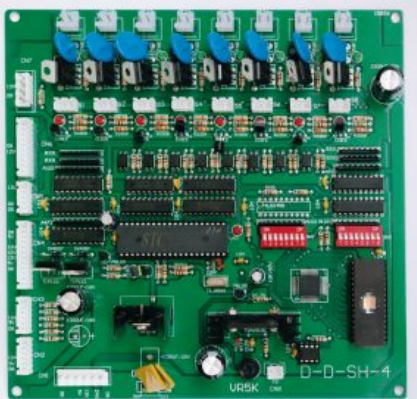

SCHEMA CRAZY FROG

SKU: 0242

[SCOPRI IL PRODOTTO](#)

Prezzo: 305,00€ Iva Incl.

Peso

1 kg

Dimensioni

25 × 25 × 10 cm