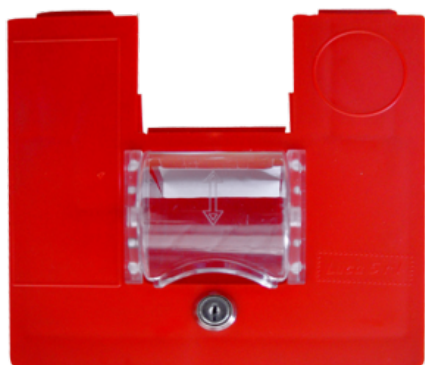

PORTA Ø65 COMPLETA DI GIROLINO IN PLASTICA

SKU: 0203

[SCOPRI IL PRODOTTO](#)

Prezzo: 38,00€ Iva Incl.

Peso

12 kg

Dimensioni

30 x 30 x 20 cm

PORTA POLDO COMPLETO DI POMPA CANNETTE

SKU: 0204

[SCOPRI IL PRODOTTO](#)

Prezzo: 230,00€ Iva Incl.

Peso

10 kg

Dimensioni

40 x 30 x 80 cm