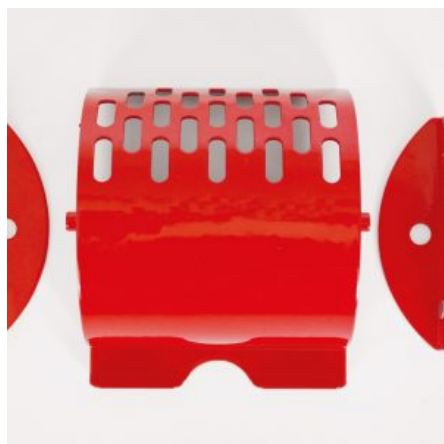

GIROLONE IN METALLO 3L CHUPA KIT COMPLETO

SKU: 0074

[SCOPRI IL PRODOTTO](#)

Prezzo: 36,00€ Iva Incl.

Peso

8 kg

Dimensioni

15 x 15 x 15 cm

GIROLONE IN METALLO PER DISTRIBUTORI Ø100

SKU: 0075

[SCOPRI IL PRODOTTO](#)

Prezzo: 40,00€ Iva Incl.

Peso

11 kg

Dimensioni

20 x 20 x 20 cm