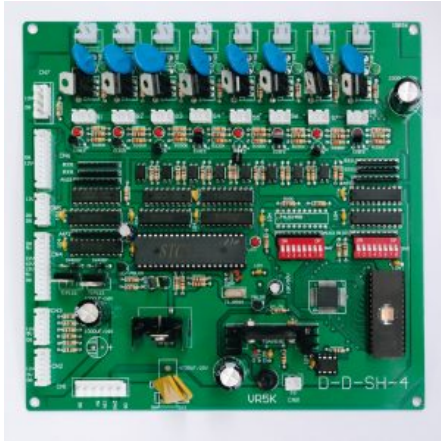

SCHEMA CRAZY FROG

SKU: 0242

[SCOPRI IL PRODOTTO](#)

Prezzo: 305,00€ Iva Incl.

Peso

1 kg

Dimensioni

25 × 25 × 10 cm