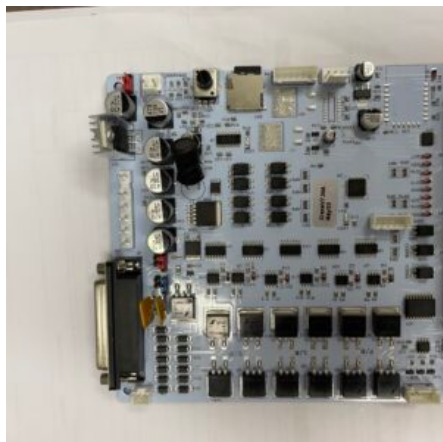

SCHEMA 3L CANDY II

SKU: N / A

[SCOPRI IL PRODOTTO](#)

Prezzo: 330,00€ Iva Incl.

Dimensioni

30 × 30 × 15 cm

SCHEMA BRACCIO PUGNOMETRO

SKU: 0238

[SCOPRI IL PRODOTTO](#)

Prezzo: 140,00€ Iva Incl.

Peso

Dimensioni

6 kg

15 × 10 × 10 cm

SCHEMA UNIVERSALE PER DONDOLO

SKU: 0239

[SCOPRI IL PRODOTTO](#)

Prezzo: 180,00€ Iva Incl.

Peso

Dimensioni

1 kg

20 × 20 × 10 cm