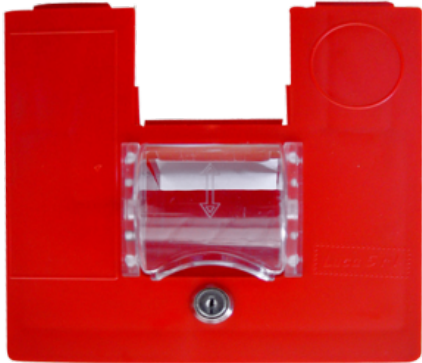

[SCOPRI IL PRODOTTO](#)

Prezzo: 52,00€ Iva Incl.

Peso

18 kg

Dimensioni

40 × 40 × 20 cm

PORTA Ø65 COMPLETA DI GIROLINO IN PLASTICA

SKU: 0203