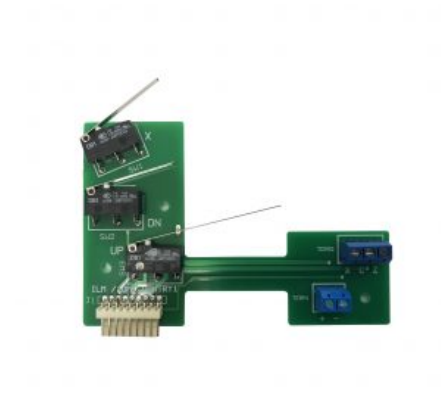

Prezzo: 330,00€ Iva Incl.

Dimensioni

30 × 30 × 15 cm

SCHEDINO CON MICRO PER PINZA 3L CANDY

SKU: 0247

[SCOPRI IL PRODOTTO](#)

Prezzo: 45,00€ Iva Incl.

Peso