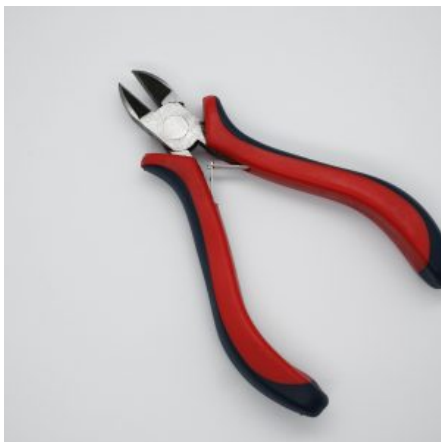

PINZETTA TRONCHESE

SKU: N / A

[SCOPRI IL PRODOTTO](#)

Prezzo: 4,90€ Iva Incl.

Peso

3 kg

Dimensioni

20 × 15 × 10 cm

SIGILLA SACCHETTI A CALDO 200 MM.

SKU: N / A

[SCOPRI IL PRODOTTO](#)

Prezzo: 15,00€ Iva Incl.

Peso

12 kg

Dimensioni

30 × 20 × 20 cm