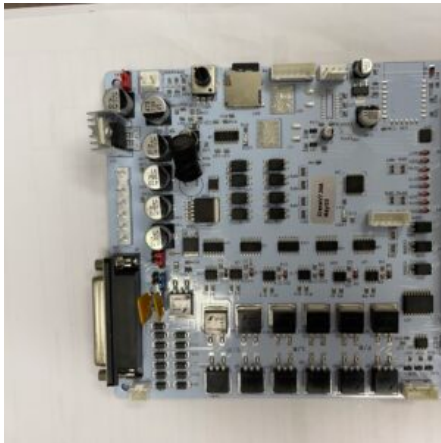

SCHEDA 3L CANDY II

SKU: N / A

[SCOPRI IL PRODOTTO](#)

Prezzo: 330,00€ Iva Incl.

Dimensioni

30 × 30 × 15 cm